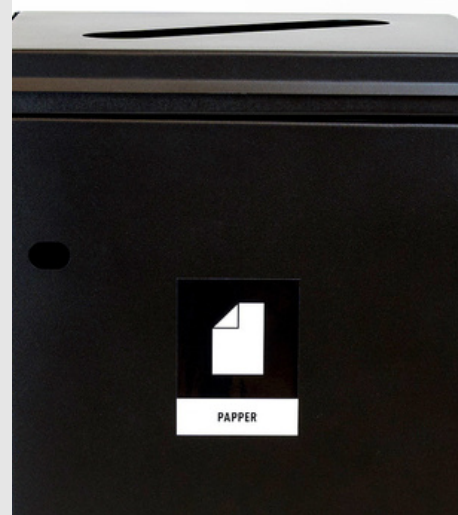

# SORTERINGSKÄRL PAPPER

För sortering av avfall med lock med rektangulärt hål för exempelvis papper, tidningar eller kartong. Stilrent robust sorteringskärl med lock. Utrustad med dörrfront för ergonomiskt uttag av 125-literssäck och justerbara tassar. För inomhus- och utomhusbruk. Galvaniserad och pulverlackad för bästa funktion och finish. Tillverkad i Sverige av svenskt stål.

# MÅTT SPECIFIKATIONER LOCK

- 1 Sorteringskärl matavfall: 530 mm diameter
- 2 Sorteringskärl ofärgade glasförpackningar: 130 mm diameter
- 3 Sorteringskärl papper: L: 300 mm, B: 60 mm
- 4 Sorteringskärl plastförpackningar: 310 mm diameter

## DÖRRÖPPNING FÖR BÄTTRE ERGONOMI OCH FLEXIBILITET

**KAN PLACERAS I SIDLED  
ELLER SOM KUB**

- Svensktillverkning
- Svenskt stål
- Tidlös design
- Ergonomisk för användaren
- Valbar i 280 färger
- Justerbara fötter om ojämnt underlag